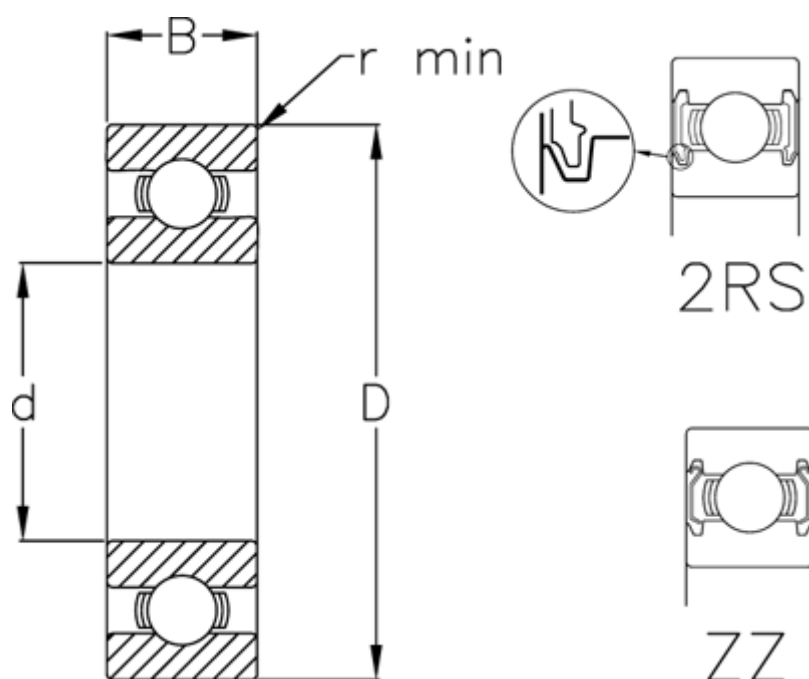

Varenummer: 5480015007079

Beskrivelse: Enradede sporkugleleje 6902 2RS USDA H1
d=15 D=28 B=7 rustfast/spec. fedt

Mål

B	= 7
d	= 15
D	= 28
Dynamisk belastning C (kN)	= 4.1
Max. o/min fedtsmurt	= 24000
Max. o/min oliesmurt	= 28000
r min	= 0.3
Statisk belastning C0 (kN)	= 2.06

Vægt (kg) = 0.016